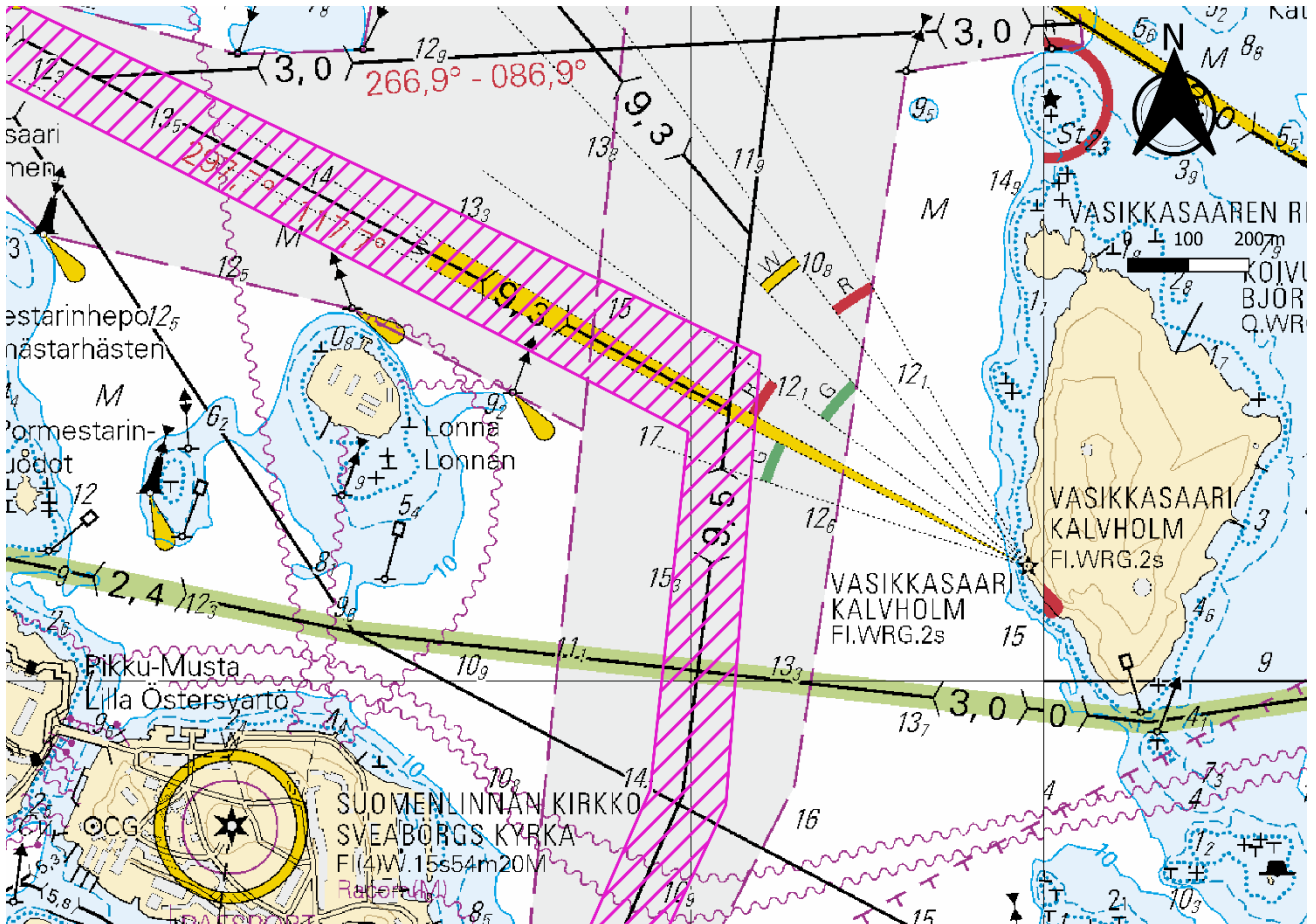

## Karttaliite luvalle vesiliikenteen väliaikainen keskeyttäminen

Kieltoalue 7.7.2024 klo 12.00-16.00

## Väliaikainen nopeusrajoitusalue 10 km/h

Rajoitusalue 7.7.2024 klo 12.00-16.00

## Suurennus kieltoalueesta:

Kieltoalue