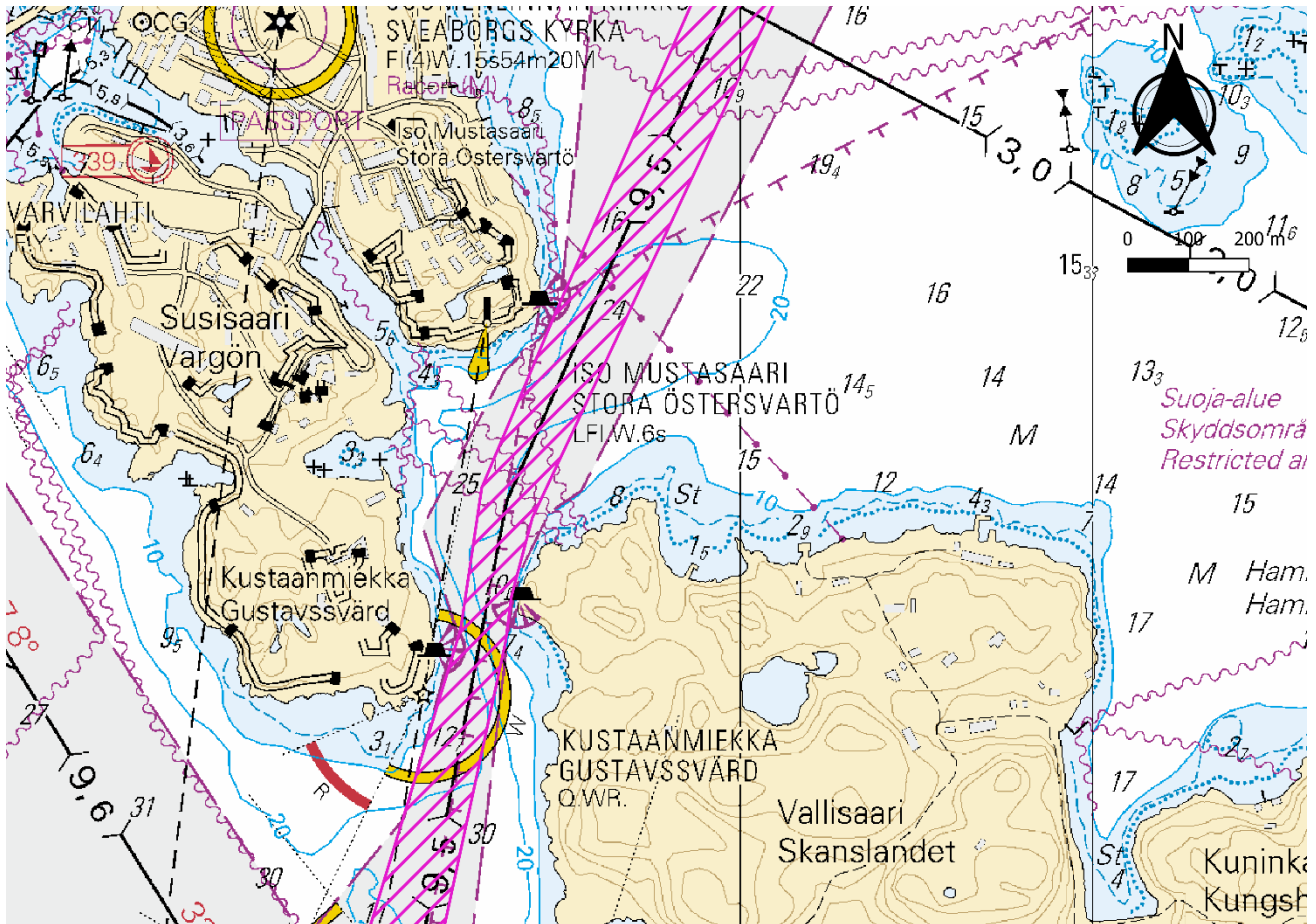

## Karttaliite luvalle vesiliikenteen väliaikainen keskeyttäminen

Kieltoalue 7.7.2024 klo 12.00-16.00

## Suurennus kieltoalueesta:

Kieltoalue