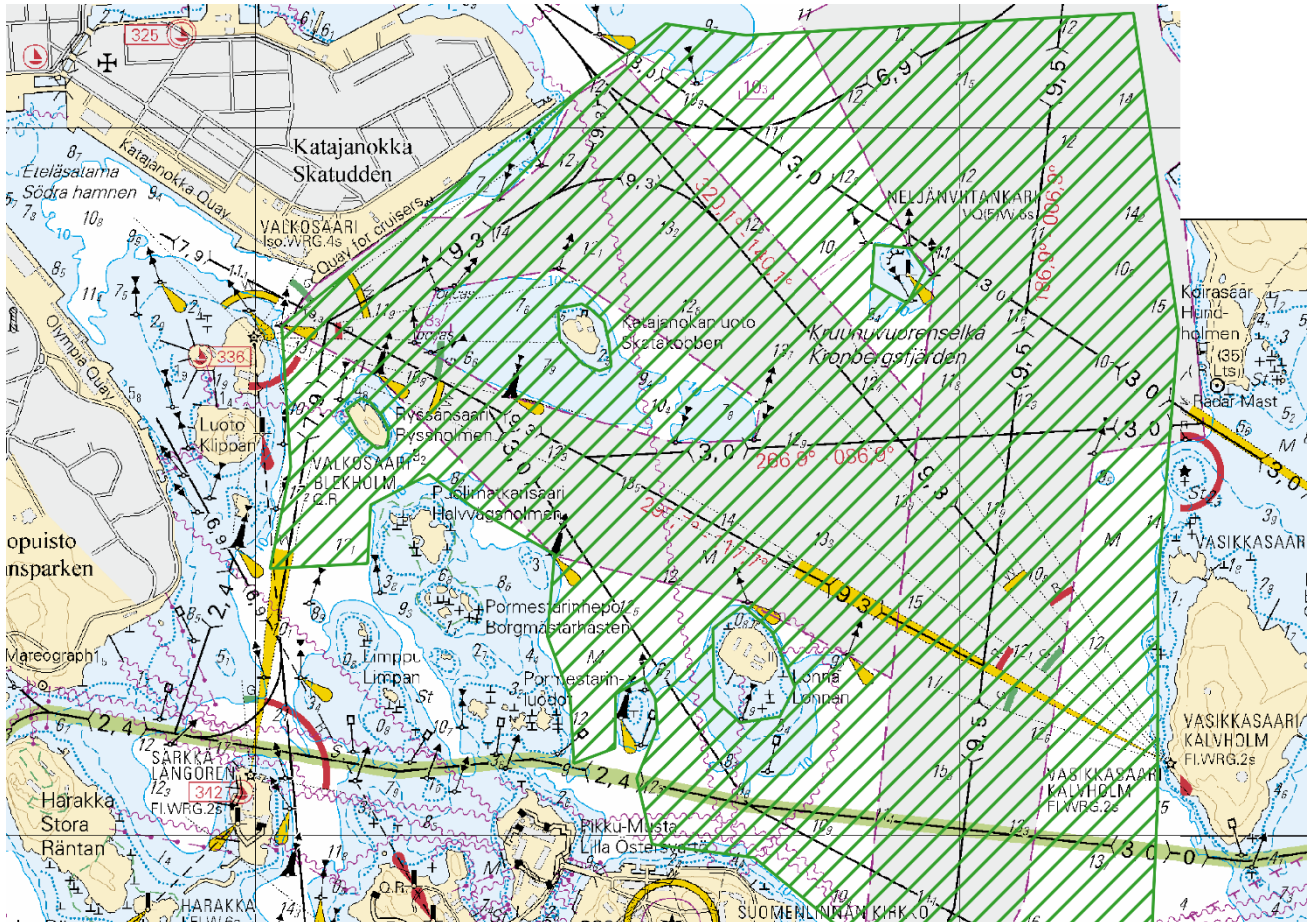

## Karttaliite luvalle vesiliikenteen väliaikainen keskeyttäminen

Kieltoalue 7.7.2024 klo 12.00-16.00

## Väliaikainen nopeusrajoitusalue 10 km/h

Rajoitusalue 7.7.2024 klo 12.00-16.00

## Suurennus kieltoalueesta:

Kieltoalue