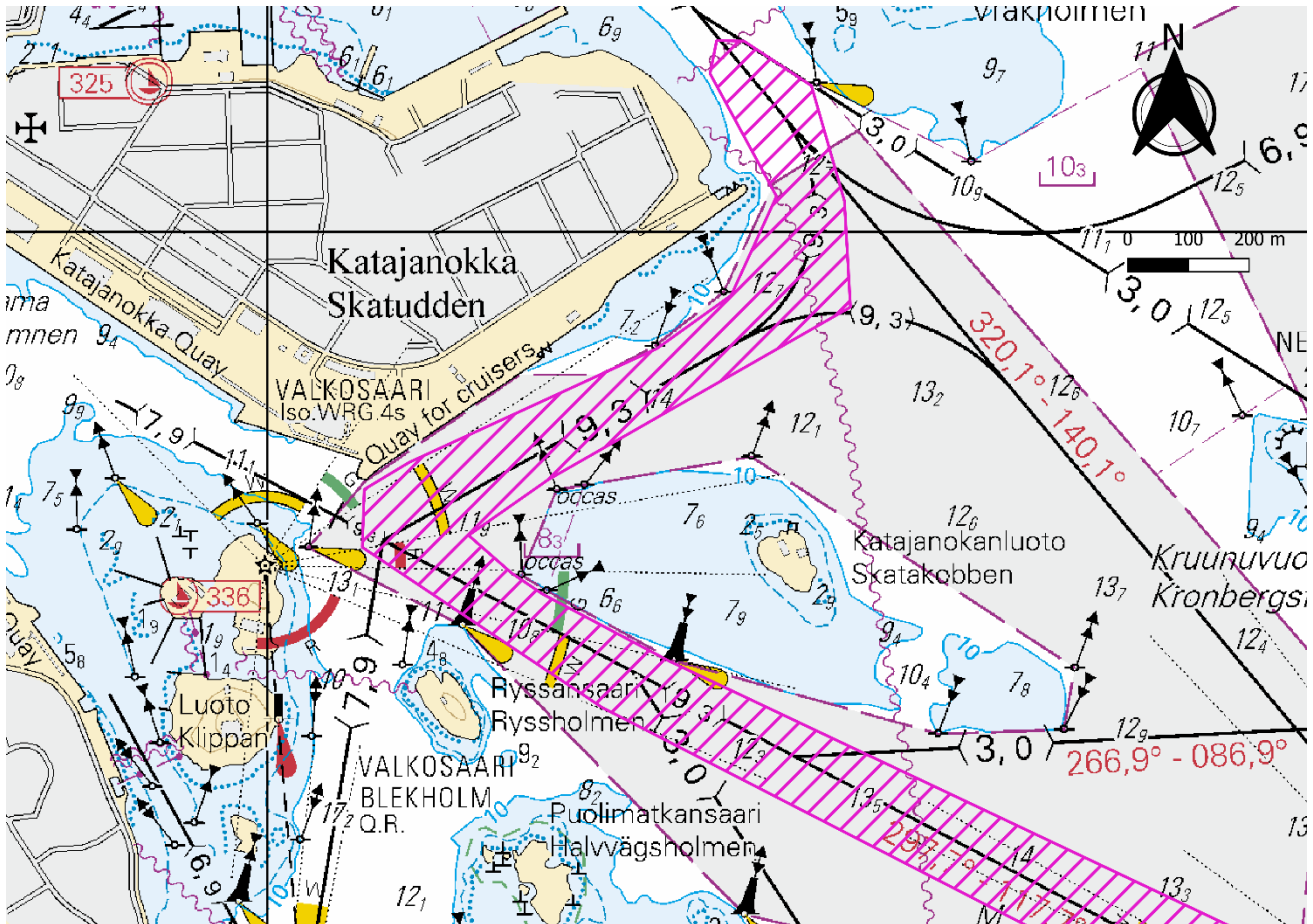

## Karttaliite luvalle vesiliikenteen väliaikainen keskeyttäminen

Kieltoalue 7.7.2024 klo 12.00-16.00

## Väliaikainen nopeusrajoitusalue 10 km/h

Rajoitusalue 7.7.2024 klo 12.00-16.00

## Suurennus kieltoalueesta:

Kieltoalue