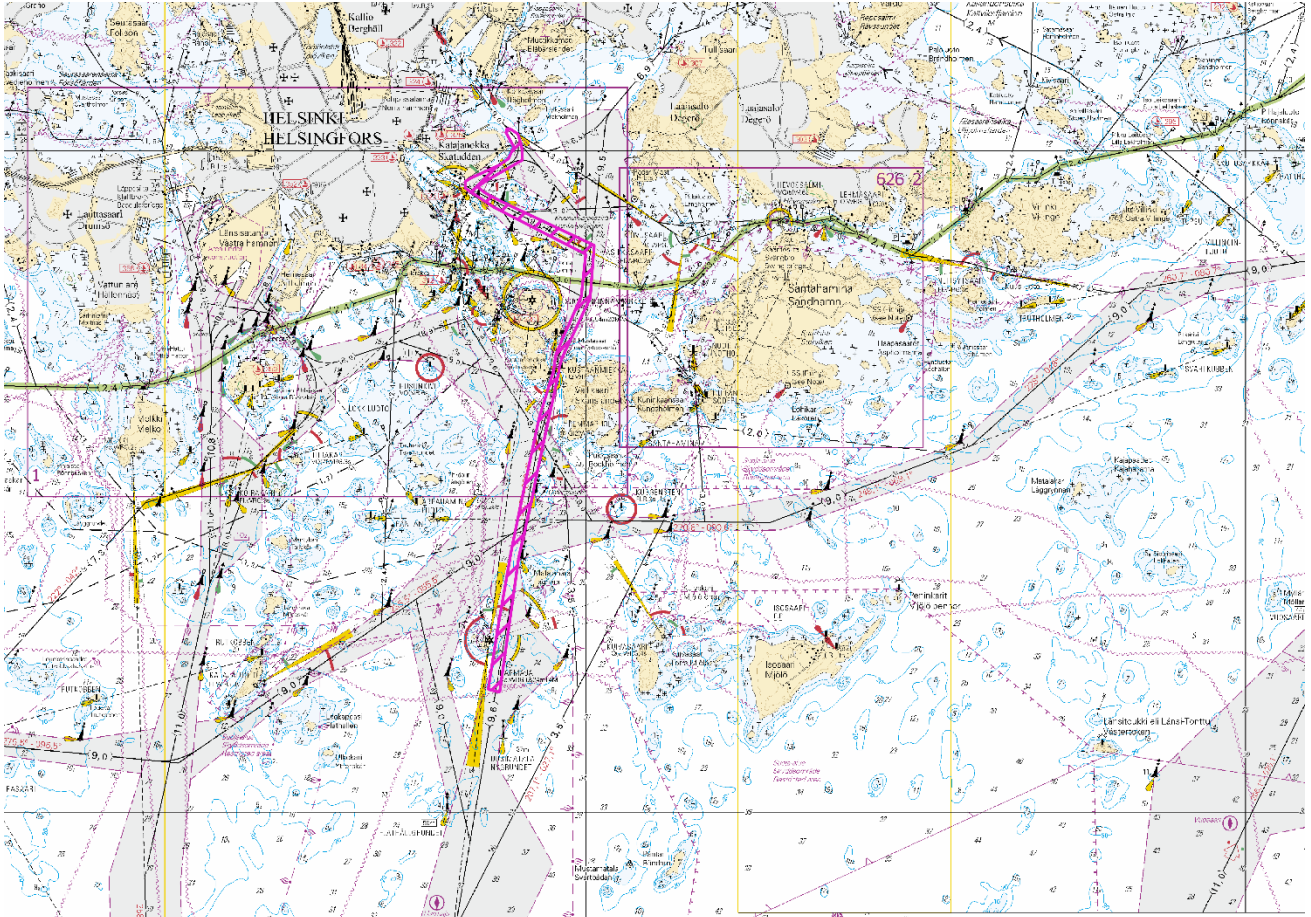

## Karttaliite luvalle vesiliikenteen väliaikainen keskeyttäminen

Kieltoalue 7.7.2024 klo 12.00-16.00

## Väliaikainen nopeusrajoitusalue 10 km/h

Rajoitusalue 7.7.2024 klo 12.00-16.00

## Suurennus kieltoalueesta:

Kieltoalue